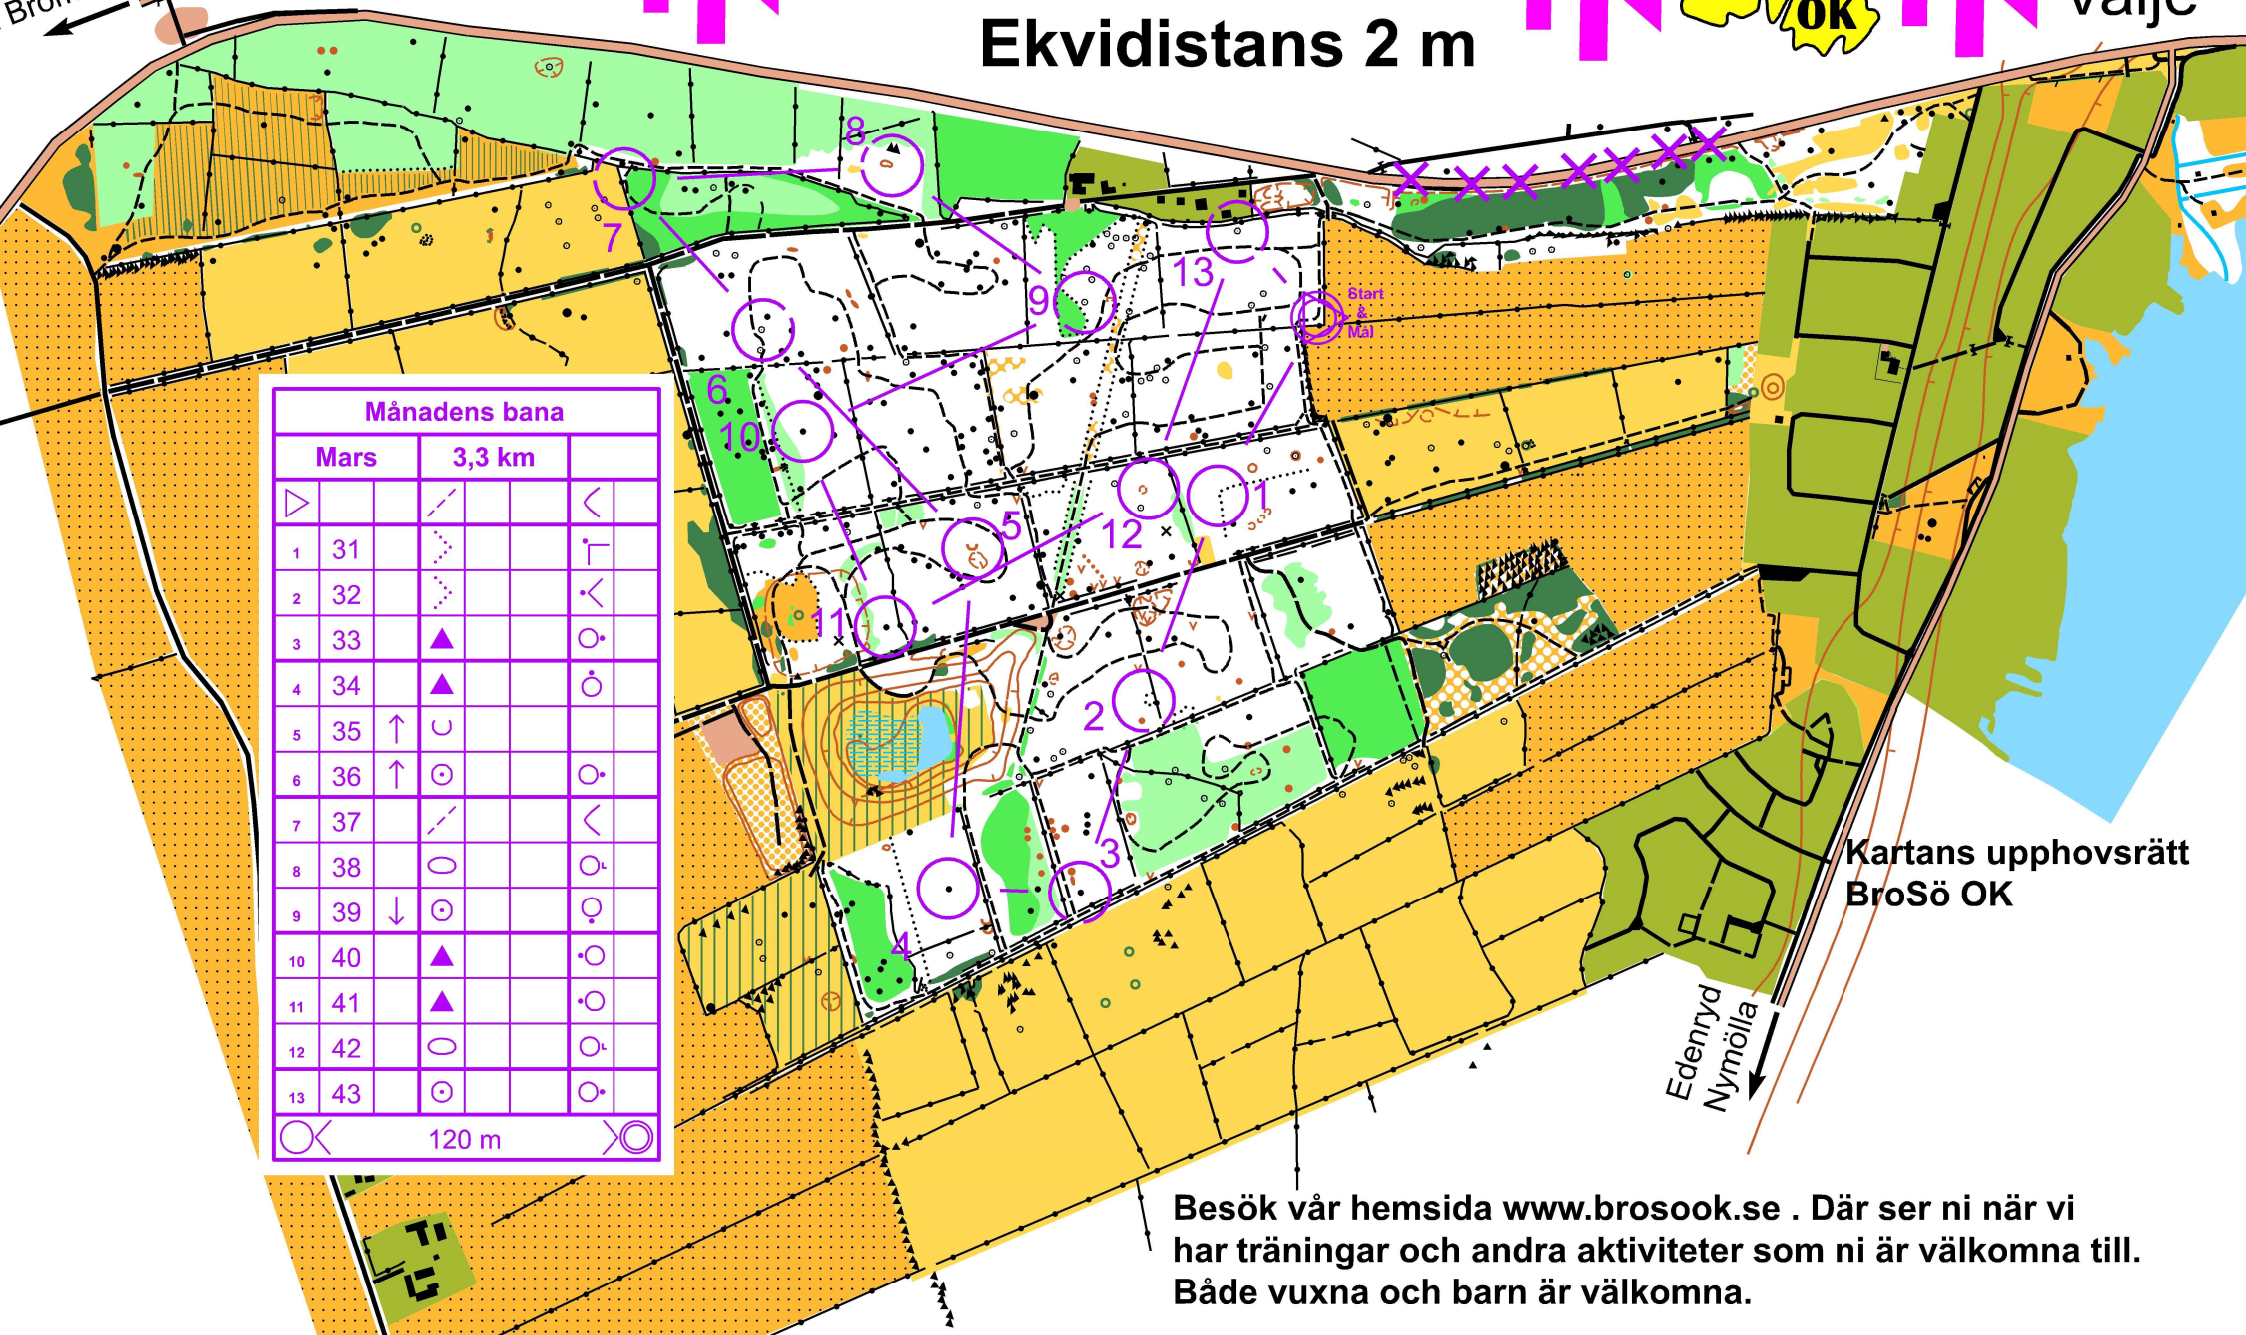

Månadens bana. Utsatt 1 - 25 mars 2023

Valje Västra

Skala 1:7500

Ekvidistans 2 m

Valje

Bromölla ← E22 Sölvesborg →

Månadens bana			
Mars	3,3 km		
▷		↘	<
1	31	↘	└
2	32	↘	<
3	33	▲	○
4	34	▲	○
5	35	↑	∪
6	36	↑	○
7	37	↘	<
8	38	○	○
9	39	↓	○
10	40	▲	○
11	41	▲	○
12	42	○	○
13	43	○	○

○ 120 m ○

Kartans upphovsrätt
BroSö OK

Edenryd
Nymölla

Besök vår hemsida www.brosook.se . Där ser ni när vi har träningar och andra aktiviteter som ni är välkomna till. Både vuxna och barn är välkomna.