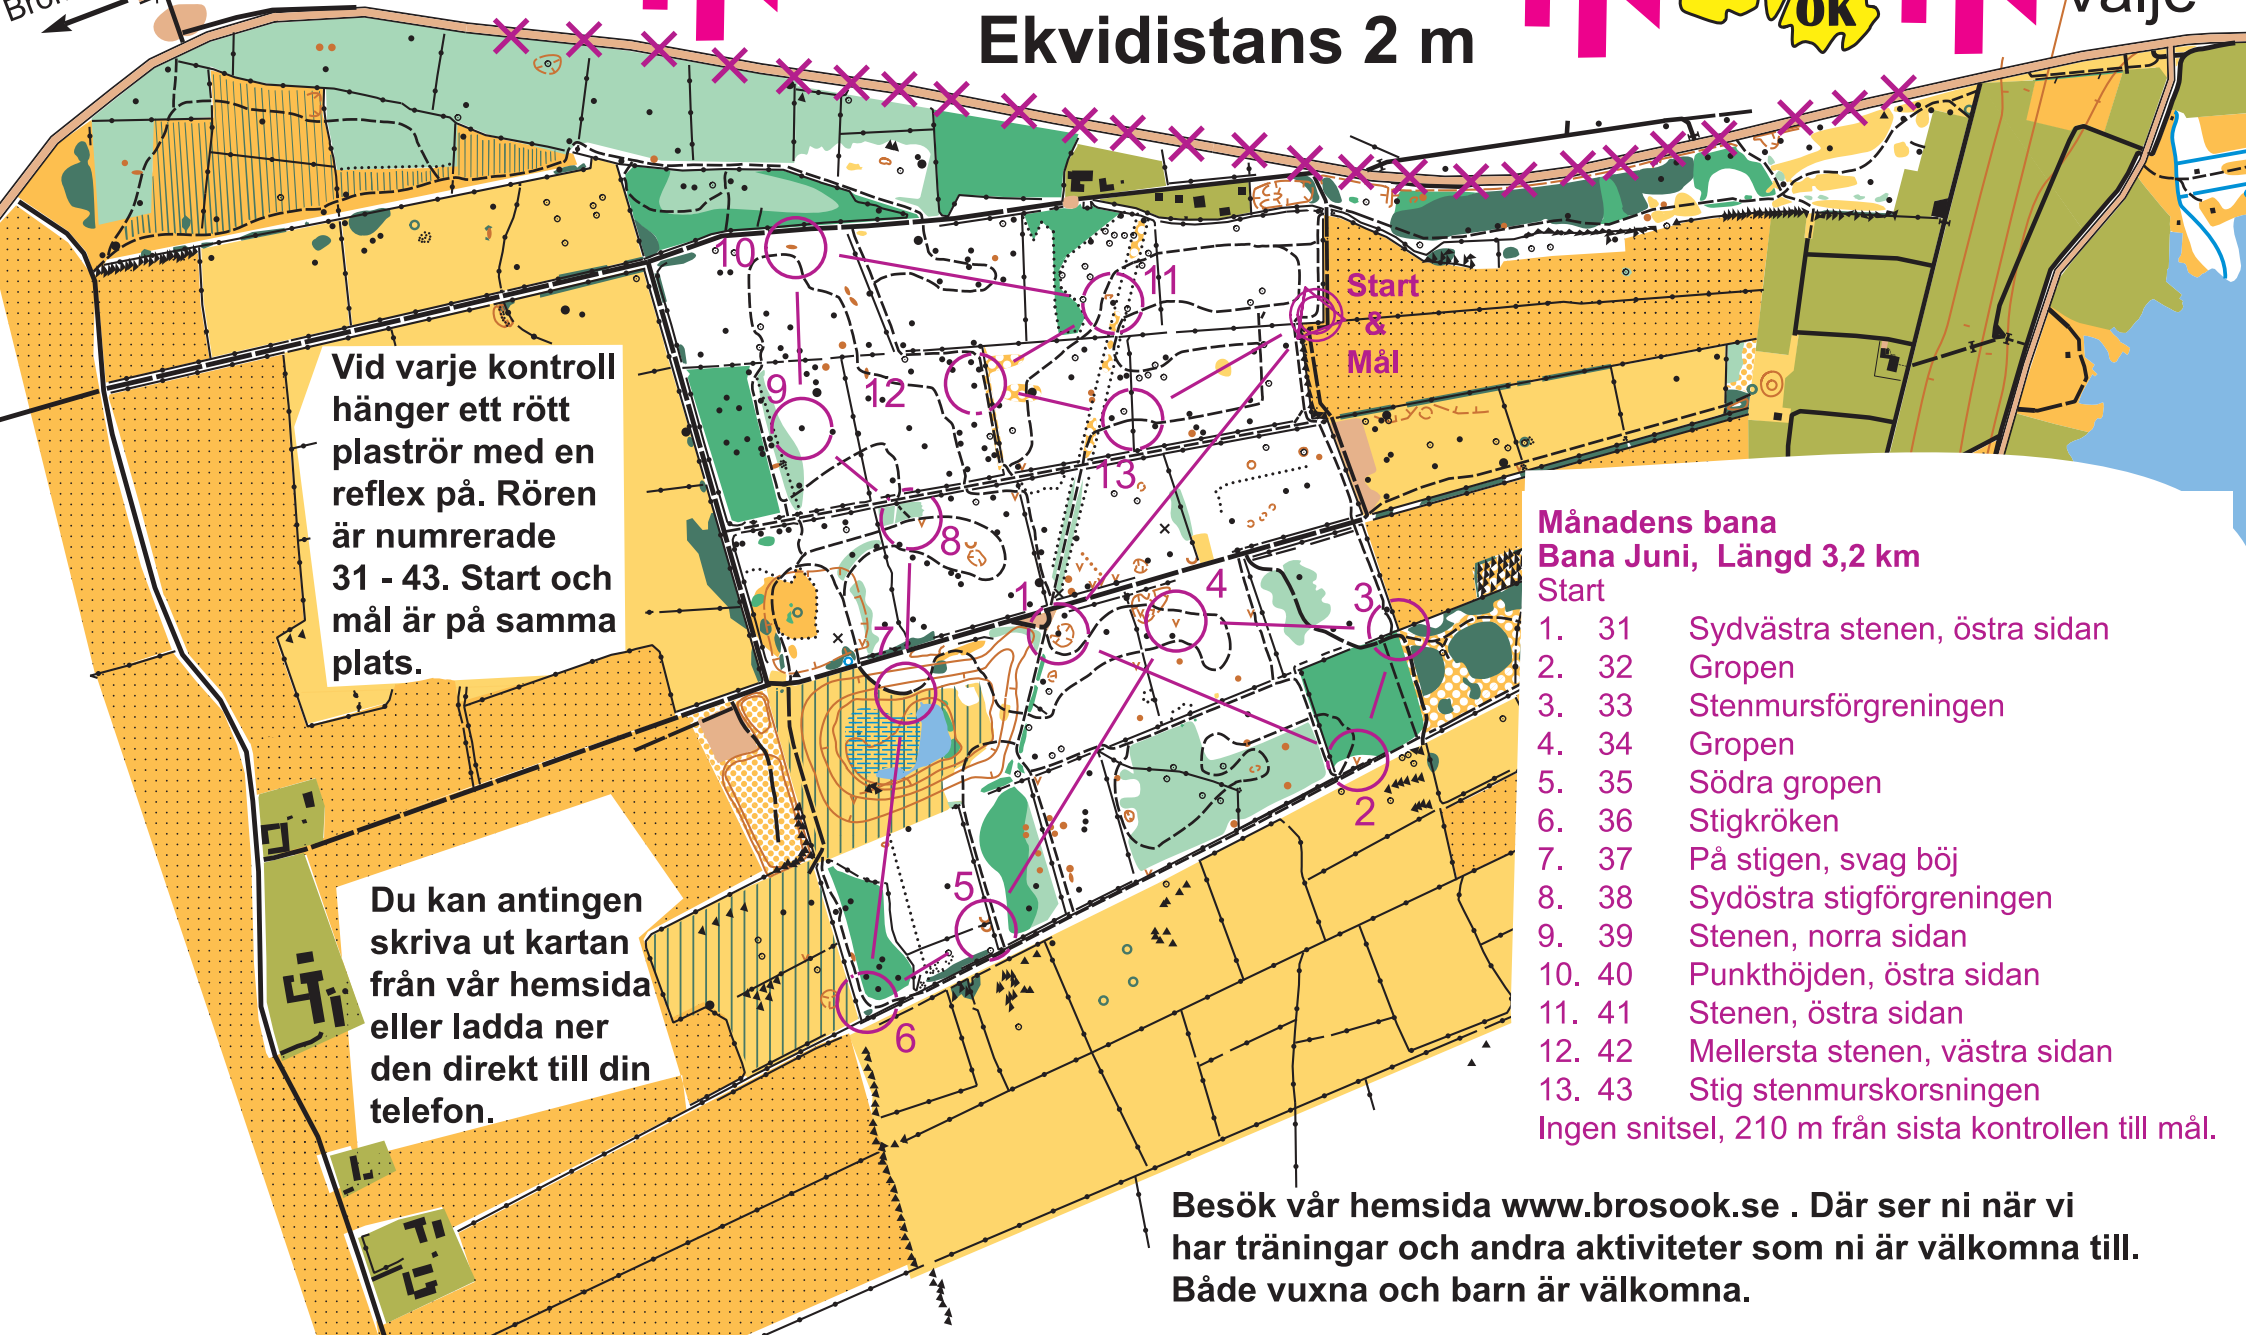

# Valje Västra

Skala 1:7500

Ekvidistans 2 m

Valje

Bromölla  
E22 Sölvesborg

Vid varje kontroll hänger ett rött plaströr med en reflex på. Rören är numrerade 31 - 43. Start och mål är på samma plats.

Du kan antingen skriva ut kartan från vår hemsida eller ladda ner den direkt till din telefon.

## Månadens bana Bana Juni, Längd 3,2 km Start

- |     |    |                                |
|-----|----|--------------------------------|
| 1.  | 31 | Sydvästra stenen, östra sidan  |
| 2.  | 32 | Gropen                         |
| 3.  | 33 | Stenmursförgreningen           |
| 4.  | 34 | Gropen                         |
| 5.  | 35 | Södra gropen                   |
| 6.  | 36 | Stigkröken                     |
| 7.  | 37 | På stigen, svag böj            |
| 8.  | 38 | Sydöstra stigförgreningen      |
| 9.  | 39 | Stenen, norra sidan            |
| 10. | 40 | Punkthöjden, östra sidan       |
| 11. | 41 | Stenen, östra sidan            |
| 12. | 42 | Mellersta stenen, västra sidan |
| 13. | 43 | Stig stenmurskorsningen        |
- Ingen snitsel, 210 m från sista kontrollen till mål.