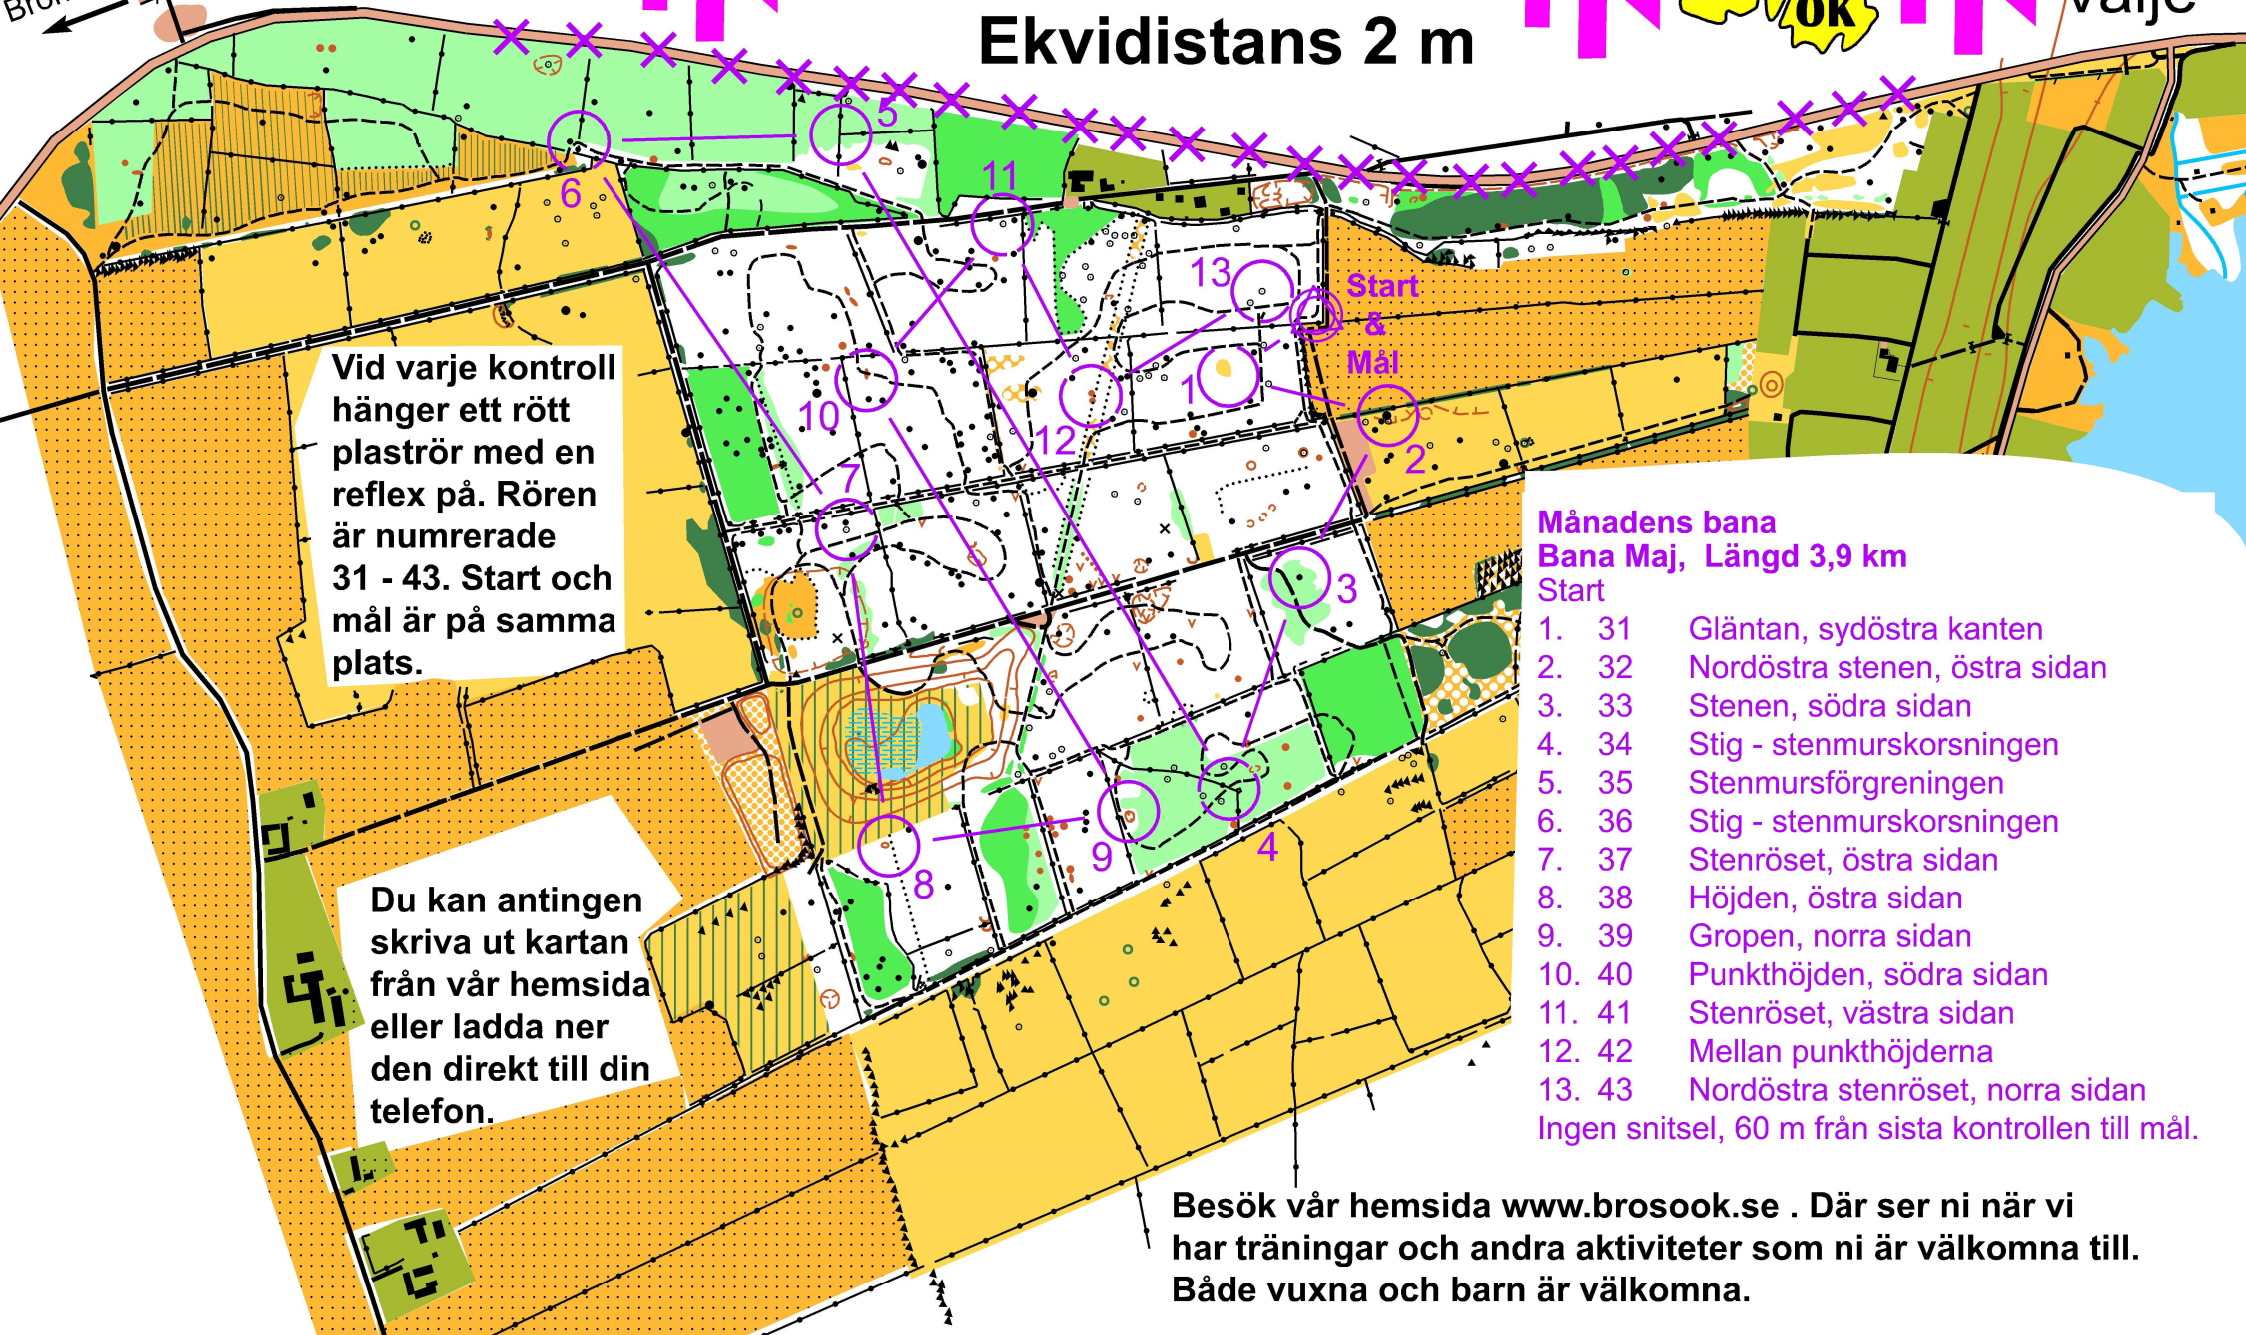

Månadens bana. Utsatt 1 - 25 maj 2023

Valje Västra

Skala 1:7500

Ekvidistans 2 m

Valje

Bromölla
E22 Sölvesborg

Vid varje kontroll hänger ett rött plaströr med en reflex på. Rören är numrerade 31 - 43. Start och mål är på samma plats.

Du kan antingen skriva ut kartan från vår hemsida eller ladda ner den direkt till din telefon.

Månadens bana Bana Maj, Längd 3,9 km Start

- | | | |
|-----|----|----------------------------------|
| 1. | 31 | Gläntan, sydöstra kanten |
| 2. | 32 | Nordöstra stenen, östra sidan |
| 3. | 33 | Stenen, södra sidan |
| 4. | 34 | Stig - stenmurskorsningen |
| 5. | 35 | Stenmursförgreningen |
| 6. | 36 | Stig - stenmurskorsningen |
| 7. | 37 | Stenröset, östra sidan |
| 8. | 38 | Höjden, östra sidan |
| 9. | 39 | Gropen, norra sidan |
| 10. | 40 | Punkthöjden, södra sidan |
| 11. | 41 | Stenröset, västra sidan |
| 12. | 42 | Mellan punkthöjderna |
| 13. | 43 | Nordöstra stenröset, norra sidan |
- Ingen snitsel, 60 m från sista kontrollen till mål.